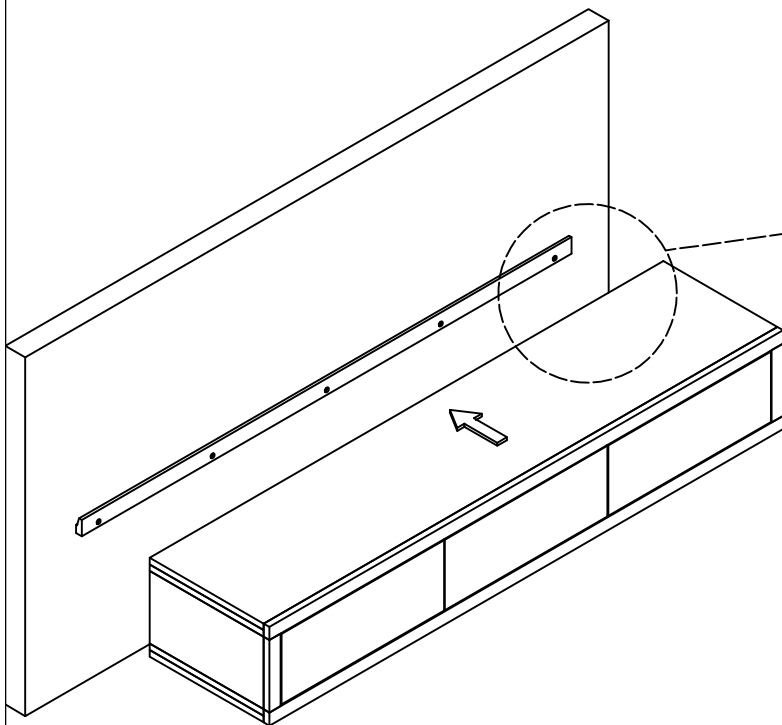

OLDINN WONEN

SINDS 1972

WWW.OLDINN.NL

ASSEMBLY INSTRUCTION

Zwevend TV meubel eikenhout

Item #: 30800030008

STEP 1

30 min

STEP 2

A x 5

M6 x 50

B x 5

M4 x 40