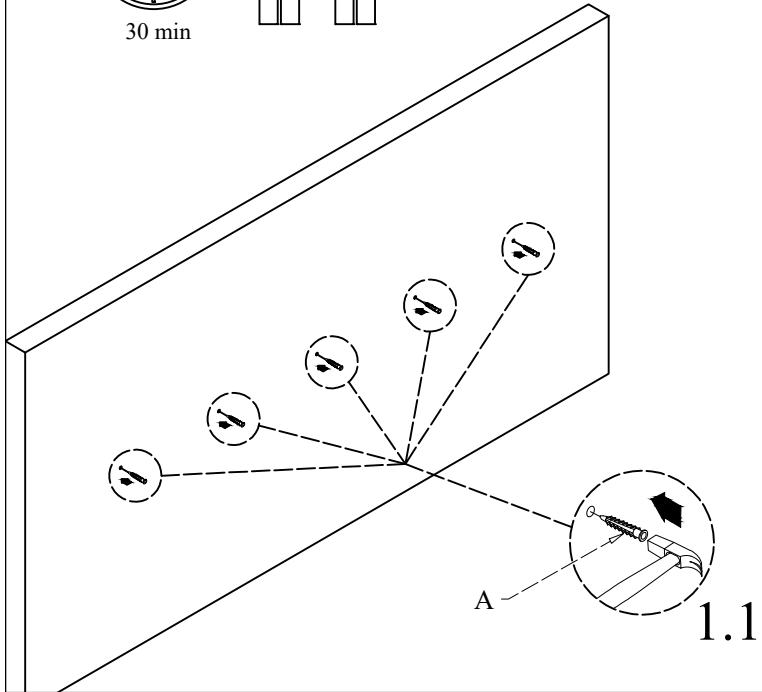

OLDINN WONEN

SINDS 1972

WWW.OLDINN.NL

ASSEMBLY INSTRUCTION

Zwevend TV meubel eikenhout

Item #: 30800030008

STEP 1

30 min

STEP 2

A x 5

M6 x 50

B x 5

M4 x 40