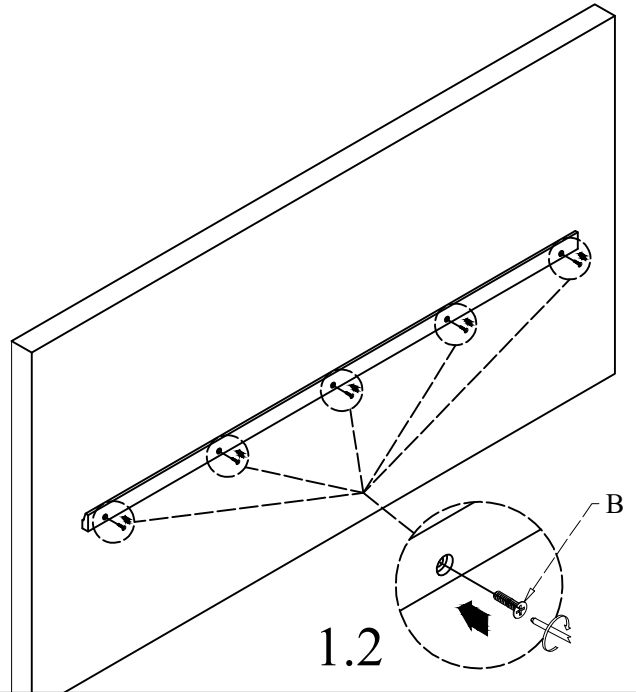

OLDINN WONEN

SINDS 1972

WWW.OLDINN.NL

ASSEMBLY INSTRUCTION

Zwevend TV meubel eikenhout

Item #: 30800030008

STEP 1

30 min

STEP 2

A x 5

M6 x 50

B x 5

M4 x 40