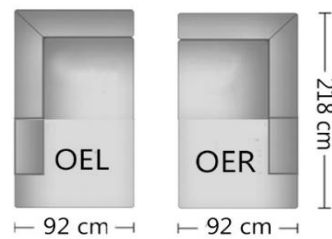

Valetta

	LEDER <u>D</u>	LEDER <u>R</u>	LEDER <u>S</u>	LEDER <u>X</u>	STOF <u>CAT.1</u>	STOF <u>CAT.2</u>	<u>L.60</u>
2 zits	1.700	1.884	2.068	2.229	1.148	1.263	1.263
2½ zits	1.838	2.013	2.220	2.390	1.231	1.332	1.332
3 zits	1.953	2.137	2.367	2.528	1.392	1.516	1.516
3½ zits	2.068	2.275	2.505	2.689	1.493	1.608	1.608
2 zits met 1 arm	1.470	1.608	1.769	1.907	1.056	1.093	1.093
2½ zits met 1 arm	1.576	1.711	1.909	2.047	1.139	1.159	1.159
3 zits met 1 arm	1.723	1.884	2.068	2.220	1.300	1.334	1.334
3½ zits met 1 arm	1.838	1.999	2.206	2.367	1.401	1.424	1.424
haakse hoek	964	1.033	1.148	1.217	688	771	771
open eiland	1.806	1.967	2.174	2.289	1.332	1.369	1.369
2½ zits / open eiland combinatie	3.381	3.678	4.083	4.336	2.470	2.528	2.528

OLDINN WONEN
SINDS 1972

2 ARMS

1 ARM (AL or AR)

RECAMIERE

CORNER 90°

OLDINN WOMEN