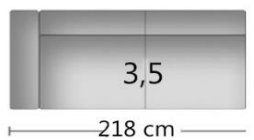

1 ARM (AL or AR)