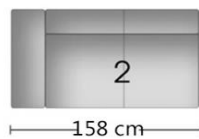

1 ARM (AL or AR)