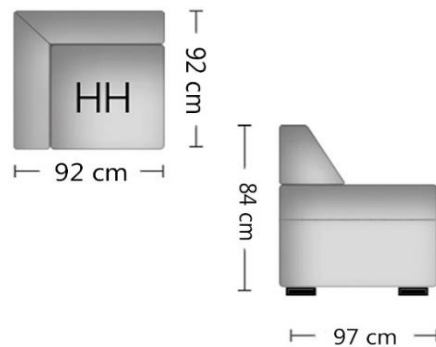

Valetta

	LEDER <u>D</u>	LEDER <u>R</u>	LEDER <u>S</u>	LEDER <u>X</u>	STOF <u>CAT.1</u>	STOF <u>CAT.2</u>	<u>L.60</u>
2 zits	1.700	1.884	2.068	2.229	1.148	1.263	1.263
2½ zits	1.838	2.013	2.220	2.390	1.231	1.332	1.332
3 zits	1.953	2.137	2.367	2.528	1.392	1.516	1.516
3½ zits	2.068	2.275	2.505	2.689	1.493	1.608	1.608
2 zits met 1 arm	1.470	1.608	1.769	1.907	1.056	1.093	1.093
2½ zits met 1 arm	1.576	1.711	1.909	2.047	1.139	1.159	1.159
3 zits met 1 arm	1.723	1.884	2.068	2.220	1.300	1.334	1.334
3½ zits met 1 arm	1.838	1.999	2.206	2.367	1.401	1.424	1.424
haakse hoek	964	1.033	1.148	1.217	688	771	771
open eiland	1.806	1.967	2.174	2.289	1.332	1.369	1.369
2½ zits / open eiland combinatie	3.381	3.678	4.083	4.336	2.470	2.528	2.528

OLDINN WONEN
SINDS 1972

2 ARMS

1 ARM (AL or AR)

RECAMIERE

CORNER 90°

OLDINN WOMEN