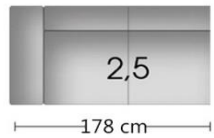

1 ARM (AL or AR)