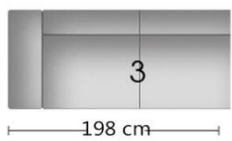

1 ARM (AL or AR)